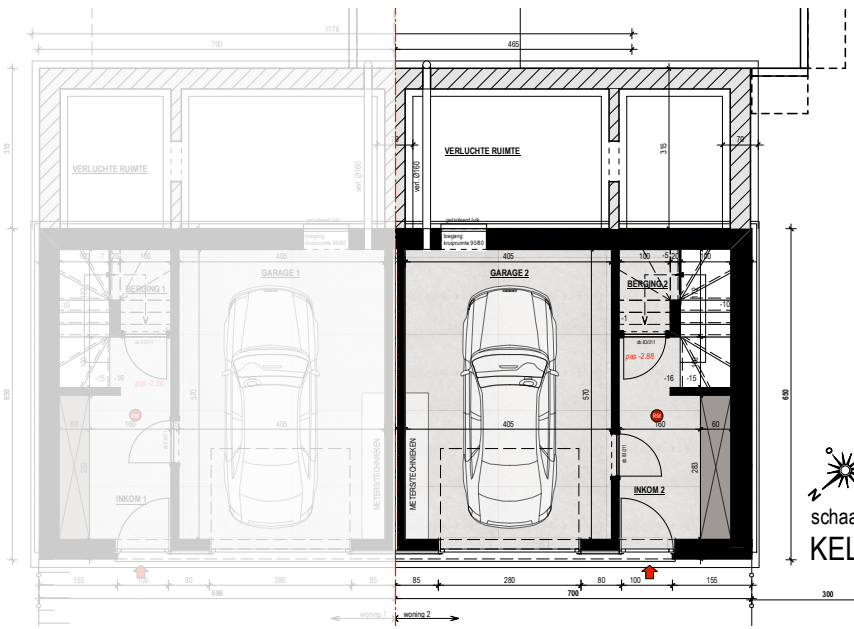

schaal: 1/400
INPLANTING

WONING 2

- 181m²
- 1
- 2
- 21m²
- 476m²
- 1
- 14,1m²

schaal: 1/100
KELDER

NIET-CONTRACTUEEL DOCUMENT
Alle binneningen, meubels, schrijnwerk en perspectieven zijn louter indicatief - structuur onder voorbehoud stabiliteitsstudie