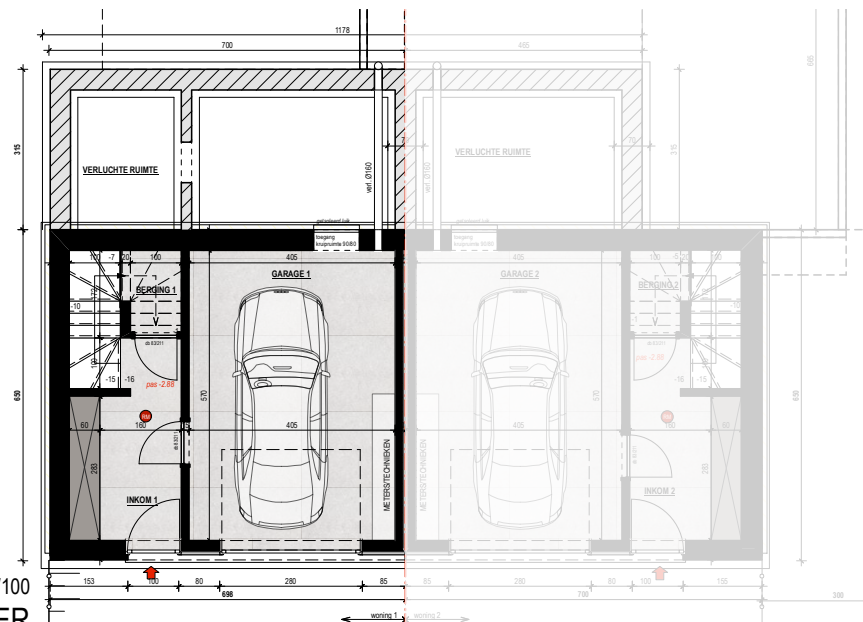

 schaal: 1/400
INPLANTING

WONING 1

-  181m²
-  1
-  3
-  24m²
-  325m²
-  1
-  14,3m²

 schaal: 1/100
KELDER

NIET-CONTRACTUEEL DOCUMENT
 Alle binneningen, meubels, schrijnwerk en perspectieven zijn louter indicatief* - structuur onder voorbehoud stabiliteitsstudie