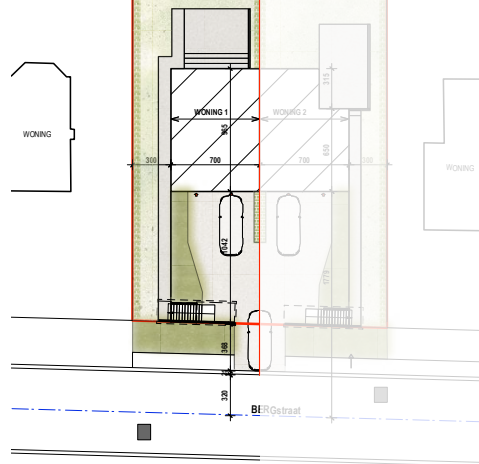

 schaal: 1/400
INPLANTING

WONING 1

-  181m²
-  1
-  3
-  24m²
-  325m²
-  1
-  14,3m²

 schaal: 1/100
KELDER

NIET-CONTRACTUEEL DOCUMENT
 Alle binneningen, meubels, schrijnwerk en perspectieven zijn louter indicatief* - structuur onder voorbehoud stabiliteitsstudie